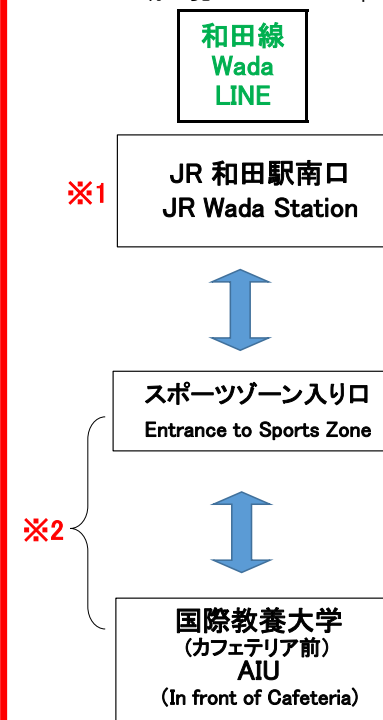

2021/9/1~2022/3/31

中央交通バス 和田線 時刻表 (通常期・月~木) 2021.9.1~2022.3.31 Wada Line Bus Timetable (Normal Operation Period・Monday - Thursday) 2021.9.1 - 2022.3.31

JR		和田線/Wada Line	
始発駅 Starting Station	和田駅発車時刻 Departure from Wada Sta.	JR和田駅 JR Wada Sta.	国際教養大学 AIU
秋田 Akita	8:22	8:30	8:45
院内 Innai	8:09		
秋田 Akita	12:02	12:10	12:25
横手 Yokote	11:49		

和田線/Wada Line		JR	
国際教養大学 AIU	JR和田駅 JR Wada Sta.	和田駅発車時刻 Departure from Wada Sta.	終着駅 Terminal Station
13:35	13:50	13:59	新庄 Shinjo
16:20	16:35	13:59	秋田 Akita
17:35	17:50	16:58	新庄 Shinjo
18:35	18:50	16:44	秋田 Akita
		17:59	新庄 Shinjo
		17:59	秋田 Akita
		19:00	湯沢 Yuzawa
		19:00	秋田 Akita

通常期 / Normal Operation Period

■ 2021年9月1日~12月20日の平日(月~木) / September 1 2021 - December 20 2021 (Monday - Thursday)

■ 2022年1月5日~3月1日の平日(月~木) / January 5 2022 - March 1 2022 (Monday - Thursday)

■ 授業日(Regular class Day)

9/20 September 20
11/3 November 3
11/23 November 23
1/10 January 10
2/11 February 11
2/23 February 23

バス停一覧 / List of bus stops

* 片道運賃/One Way

・JR和田駅~国際教養大学/
JR Wada Station - AIU
200 JPY(大人/Adult)

* 各種回数券も利用出来ます /

Commuter tickets are acceptable.

※1 和田駅のバス乗り場は南口ですのでご注意ください。 / Please note that the bus stop at Wada Station is at the South Exit.

※2 以下の区間内だけの乗り降りはできません。 / Please note that you cannot get on and off for the travel between the following bus stops.
大学 ⇄ スポーツゾーン入り口 / AIU ⇄ Entrance to Sports Zone